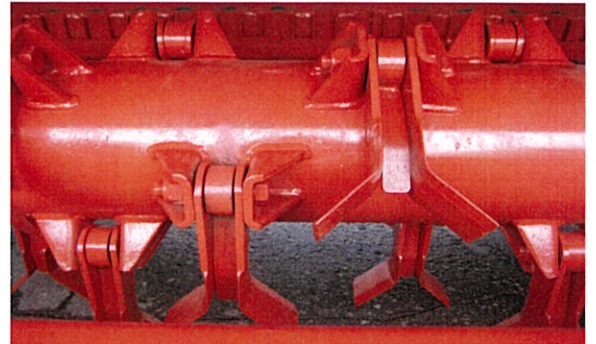

ストローチョッパーT25

イタリア製 ローター シュレッダー 専門メーカー フォリゴ社

標準ユニバーサルブレード+受け刃付き3枚刃(オプション)
ストレート・ハンマーブレードもあります

◆標準装備◆

- ・オーバランクラッチ付きギアボックス
- ・ユニバーサルブレード付きシングルローターφ220mm
- ・ベルト駆動トランスミッション
(モデルT25-320のみ標準でオートマチックベルトテンショナー)
- ・調整式リアローラーφ220mmまたは180°調整式リアホイール

◆オプション◆

ディフレクター

オートマチックベルトテンショナー

ユニバーサルブレード(2枚刃)での刃数

モデル	作業幅(cm)	馬力(HP)	重量(Kg)	刃数(枚)	PTO rpm
T25-250	245	60-80	1,000	56	540
T25-280	275	80-100	1,070	64	540
T25-300	295	80-100	1,150	64	540
T25-320	315	100-120	1,250	80	1,000